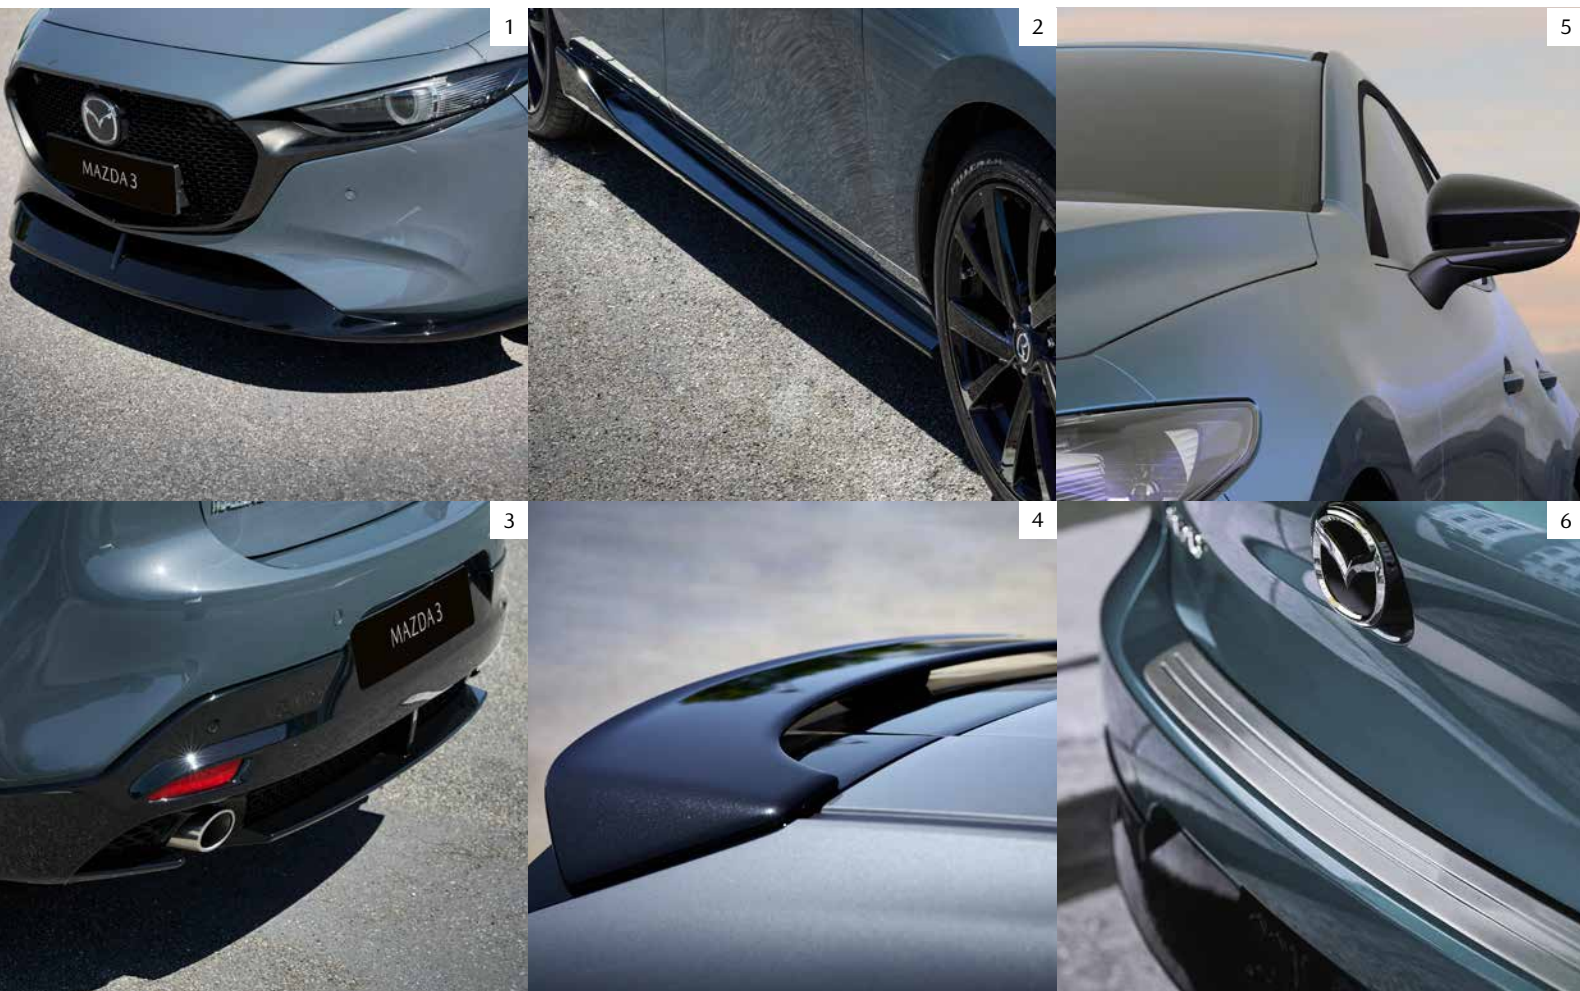

## ORIGINAL ZUBEHÖR

**1-4 SPORTLICHE ANBAUTEILE**

Mehr Dynamik für Ihren Mazda3. Schwarz glänzend lackiert. Abbildungen zeigen Frontschürze (1), Seitenschwellersatz (2), Heckschürze (3) und Dachheckspoiler (4).