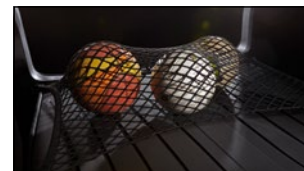

## TRANSPORT

**ANHÄNGEZUGVORRICHTUNG**  
GHP9-V3-920  
Elektro-Satz, 13-polig mit C2  
GMG6-V3-921

**FAHRRADTRÄGER ZUR MONTAGE  
AUF DEM LASTENTRÄGER**  
C807-V4-707C

**TRANSPORTBOXEN**  
Dynamic M C817-V4-705  
Touring 200 C815-V4-705  
Touring 780 C816-V4-705