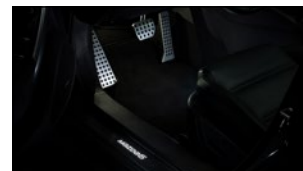

INNEN-KONZEPT
Gaspedal BHR2-V9-091B
Kupplungs- und Bremspedal BHR1-V9-097E
Bremspedal KOE1-V9-093
Fußstütze BHR1-V9-095