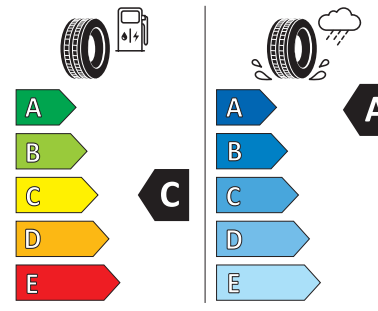

17-Zoll

**17-Zoll Mazda Original
Leichtmetallfelgen**
in Diamantschliff-Design, Design 66
mit 205/45 R17 Bereifung

BRIDGESTONE

Bridgestone Blizzak LM005

Größe: 205/45 R17²⁾

Index: 88 V

MAZDA MX-5
WINTERKOMPLETTRADSATZ

€ 1.493,00

BRIDGESTONE 15314

205/45 R17 88 V XL C1

[Zum Vergrößern klicken](#)

PIRELLI

Pirelli Winter Sottozero 3

Größe: 205/45 R17²⁾

Index: 88 V

MAZDA MX-5
WINTERKOMPLETTRADSATZ

€ 1.462,00

PIRELLI 23754

205/45R17 88 V XL C1

[Zum Vergrößern klicken](#)

2) Nur für Fahrzeuge mit 2.0l Motor ohne Brembo-Bremsanlage.

Komplettpreis für fertig montierten Winterkompletttradsatz inkl. Reifendrucksensoren, MwSt. und zzgl. Anbringen am Fahrzeug. Änderungen und Irrtümer vorbehalten. Angebote gültig bis 31.03.2022.