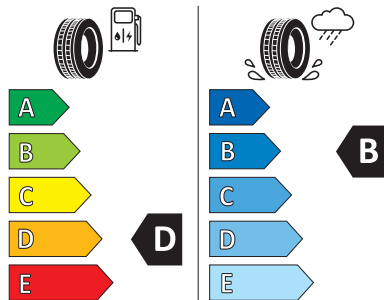

🔍 Zum Vergrößern klicken

BFGoodrich G-Force Winter 2

Größe: 195/50 R16¹⁾

Index: 88 H

MAZDA MX-5
WINTERKOMPLETTRADSATZ

€ 1.156,00

BFGOODRICH 960014

195/50R16 88 H XL C1