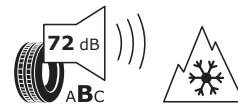

2020/740

[Zum Vergrößern klicken](#)