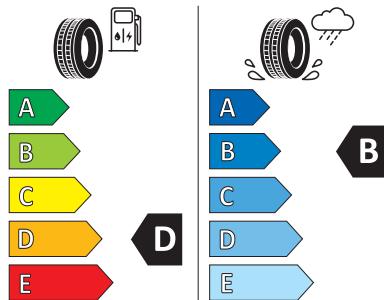

[Zum Vergrößern klicken](#)

Michelin Alpin 6

Größe: 205/45 R17²⁾

Index: 88 H

MAZDA MX-5
WINTERKOMPLETTRADSATZ

€ 1.559,00

MICHELIN 366911

205/45R17 88 H XL C1