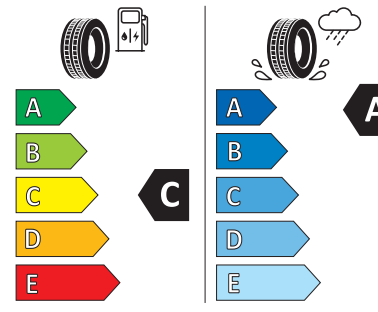

BRIDGESTONE

Bridgestone Blizzak LM005

Größe: 195/50 R16¹⁾

Index: 88 H

MAZDA MX-5
WINTERKOMPLETTRADSATZ

€ 1.256,00

BRIDGESTONE 15300
195/50 R16 88 H XL C1

2020/740