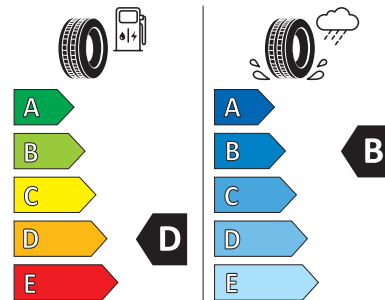

2020/740

🔍 Zum Vergrößern klicken

1) Ab FIN JMZND....400.000 nur für Fahrzeuge mit 1.5l Motor.

Komplettpreis für fertig montierten Winterkompletttradsatz inkl. Reifendrucksensoren, MwSt. und zzgl. Anbringen am Fahrzeug. Änderungen und Irrtümer vorbehalten. Angebote gültig bis 31.03.2022.