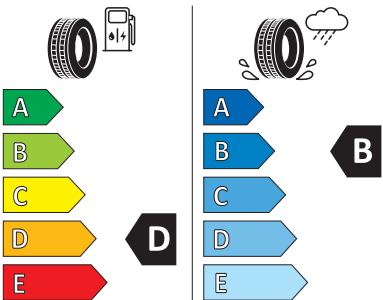

Michelin Alpin 6

Größe: 195/50 R16¹⁾

Index: 88 H

MAZDA MX-5
WINTERKOMPLETTRADSATZ

€ 1.306,00

MICHELIN 322344

195/50R16 88 H XL C1

2020/740