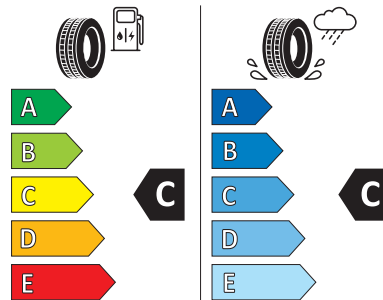

2020/740

[Zum Vergrößern klicken](#)