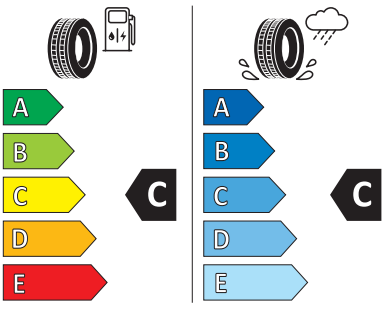

Dunlop SP Winter Sport 4D

Größe: 205/45 R17²⁾

Index: 88 V

MAZDA MX-5
WINTERKOMPLETTRADSATZ

€ 1.490,00

DUNLOP 531618

205/45R17 88 V XL C1

2020/740