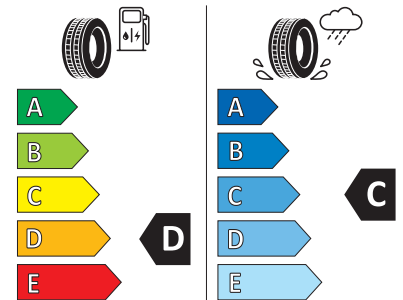

2020/740

[Zum Vergrößern klicken](#)

2) Nur für Fahrzeuge mit 2.0l Motor ohne Brembo-Bremsanlage.

Komplettpreis für fertig montierten Winterkompletttradsatz inkl. Reifendrucksensoren, MwSt. und zzgl. Anbringen am Fahrzeug. Änderungen und Irrtümer vorbehalten. Angebote gültig bis 31.03.2022.