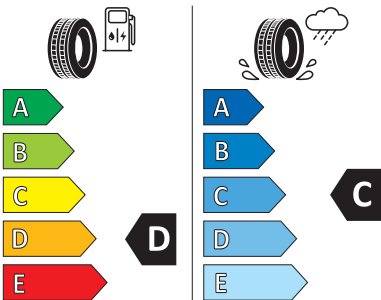

Hankook Winter i'cept Evo2 W320

Größe: 205/45 R17²⁾

Index: 88 V

MAZDA MX-5
WINTERKOMPLETTRADSATZ

€ 1.421,00

Hankook 1017413

205/45R17 88 V XL C1

2020/740

[Zum Vergrößern klicken](#)

Michelin Alpin 6

Größe: 205/45 R17²⁾

Index: 88 H

MAZDA MX-5
WINTERKOMPLETTRADSATZ

€ 1.559,00

MICHELIN 366911

205/45R17 88 H XL C1