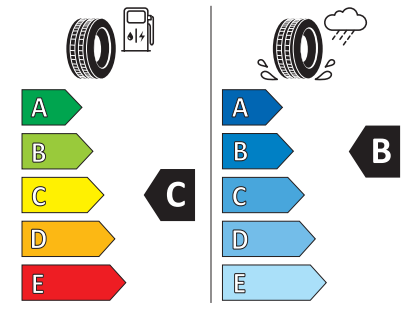

[Zum Vergrößern klicken](#)

**nokian
TYRES**

Nokian WR Snowproof

Größe: 195/50 R16¹⁾

Index: 88 H

MAZDA MX-5
WINTERKOMPLETTRADSATZ

€ 1.195,00

Nokian T430985
195/50R16 88 H XL C1