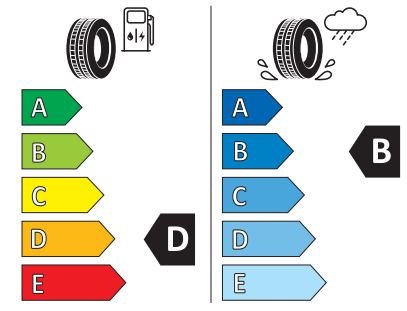

[Zum Vergrößern klicken](#)

2) Nur für Fahrzeuge mit 2.0l Motor ohne Brembo-Bremsanlage.

Komplettpreis für fertig montierten Winterkompletttradsatz inkl. Reifendrucksensoren, MwSt. und zzgl. Anbringen am Fahrzeug. Änderungen und Irrtümer vorbehalten. Angebote gültig bis 31.03.2022.